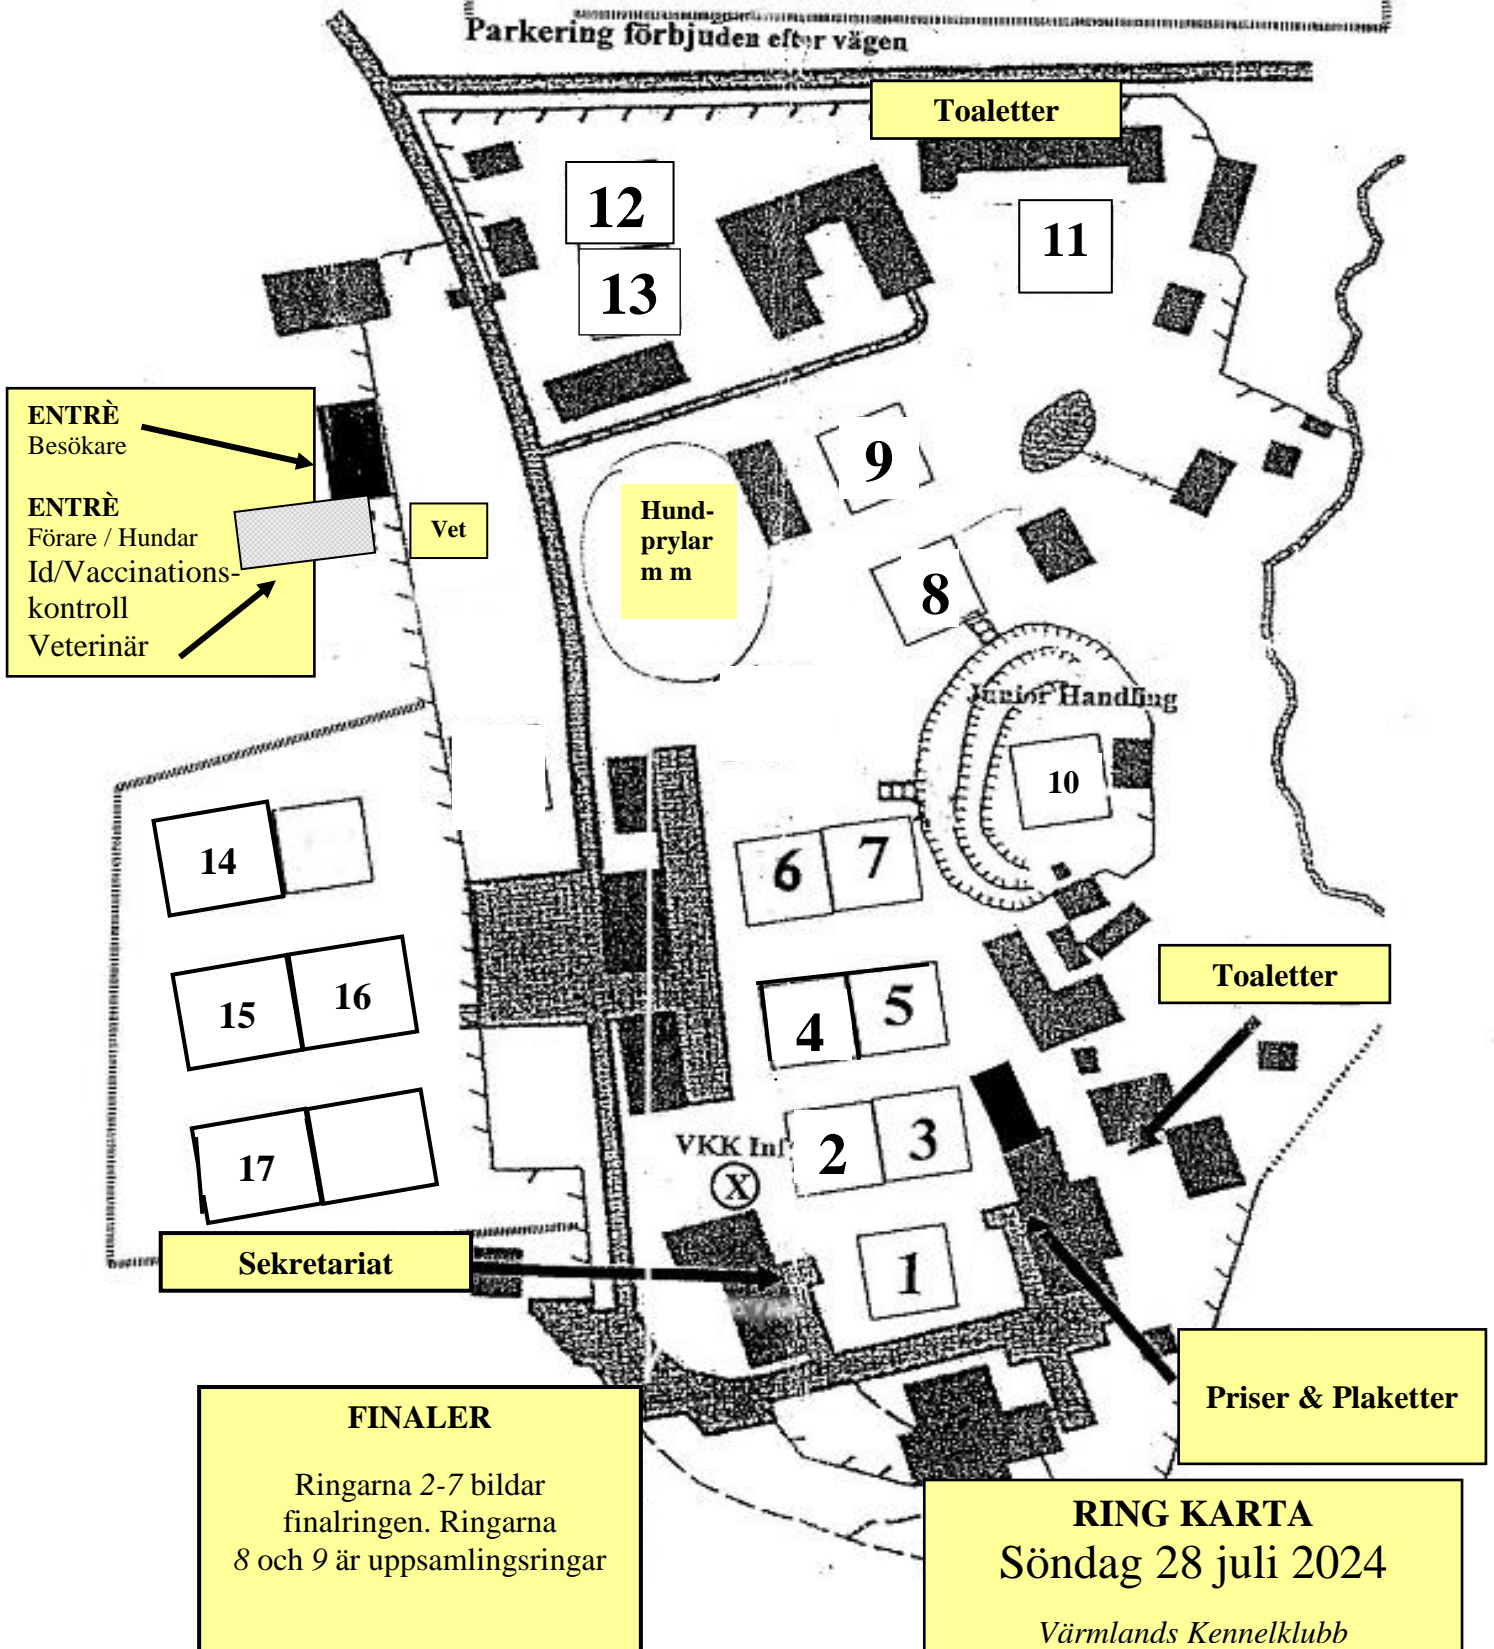

OBS!
Endast en entré till hela ut-
ställningsområdet

RASSPECIALER

Ring 18 Västgötspets
Ring 19 Bassetklubben

OBS !
Inga tält närmare
ringarna än 5 meter

Parkering förbjuden efter vägen

Toaletter

12
13

11

ENTRÉ
Besökare

ENTRÉ
Förare / Hundar
Id/Vaccinations-
kontroll
Veterinär

Vet

Hund-
prylar
m m

9

8

Junior Handling

10

14

6 7

Toaletter

15 16

4 5

17

VKK Inf
⊗

2 3