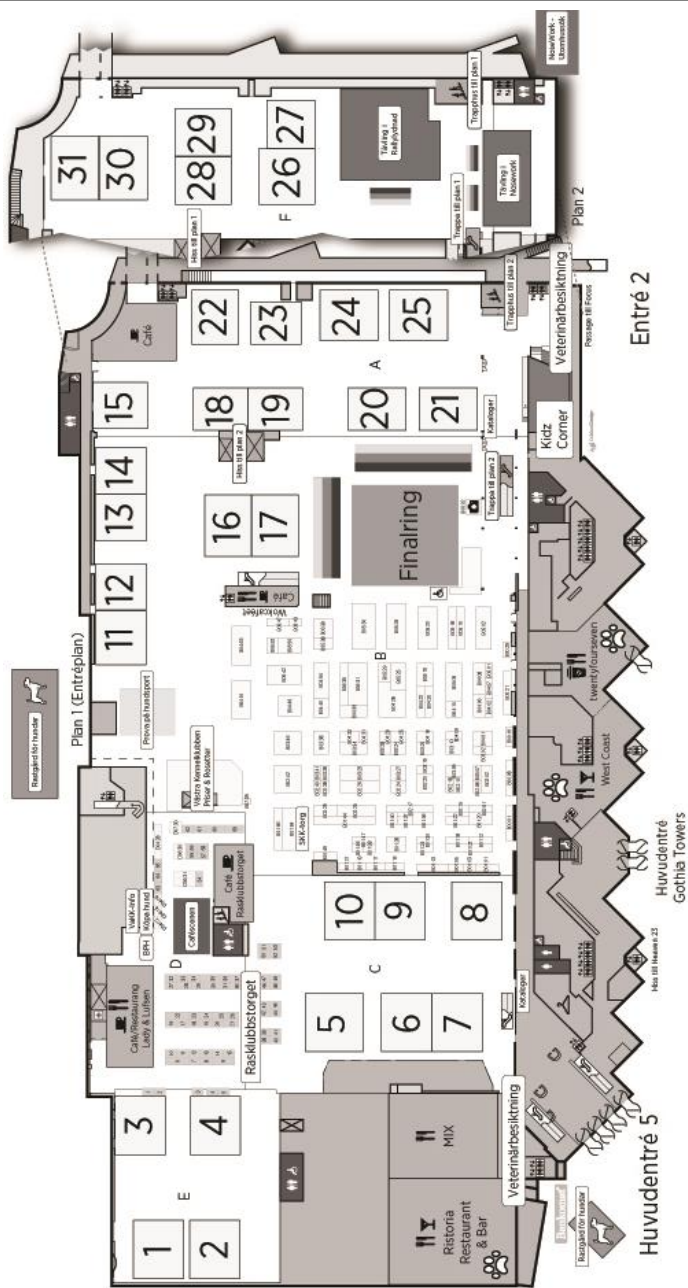

HITTA RÄTT PÅ SVENSKA MÄSSAN

Inpassering med hund sker i entré 2 (mitt emot Lisebergs huvudentré) och entré 5 (huvudentrén)