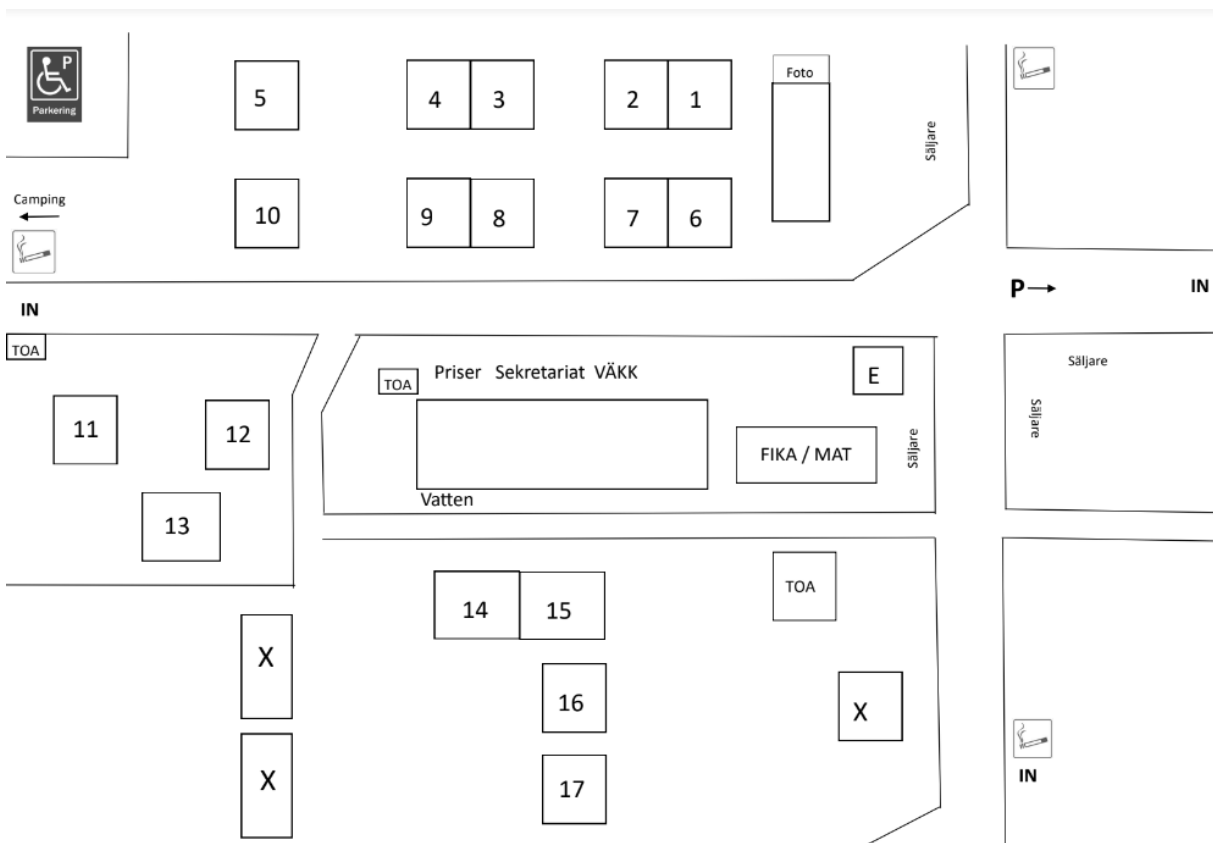

Domarändringar söndagen den 25 augusti

RAS	FRÅN	TILL
Siberian Husky	Tomas Rohlin	Christina Bjerstedt-Ohlsson
Volpino Italiano	Tomas Rohlin	Christina Bjerstedt-Ohlsson
Basenji	Martin Johansson	Christina Bjerstedt-Ohlsson
Dansk spids	Martin Johansson	Christina Bjerstedt-Ohlsson
Grönlandshund	Martin Johansson	Christina Bjerstedt-Ohlsson
Isländsk fårhund	Martin Johansson	Christina Bjerstedt-Ohlsson
Jämthund	Martin Johansson	Christina Bjerstedt-Ohlsson
Lapsk vallhund	Martin Johansson	Christina Bjerstedt-Ohlsson
Norrbottenspets	Martin Johansson	Christina Bjerstedt-Ohlsson
Norsk lundehund	Martin Johansson	Christina Bjerstedt-Ohlsson
Norsk älghund (grå)	Martin Johansson	Christina Bjerstedt-Ohlsson
Svensk vit älghund	Martin Johansson	Christina Bjerstedt-Ohlsson
Västsibirisk lajka	Martin Johansson	Christina Bjerstedt-Ohlsson
Faraohund	Martin Johansson	Per Lundström
Japansk spets	Martin Johansson	Karl-Erik Johansson
Malteser	Tuula Plathan	Svein Bjarn Helgeson