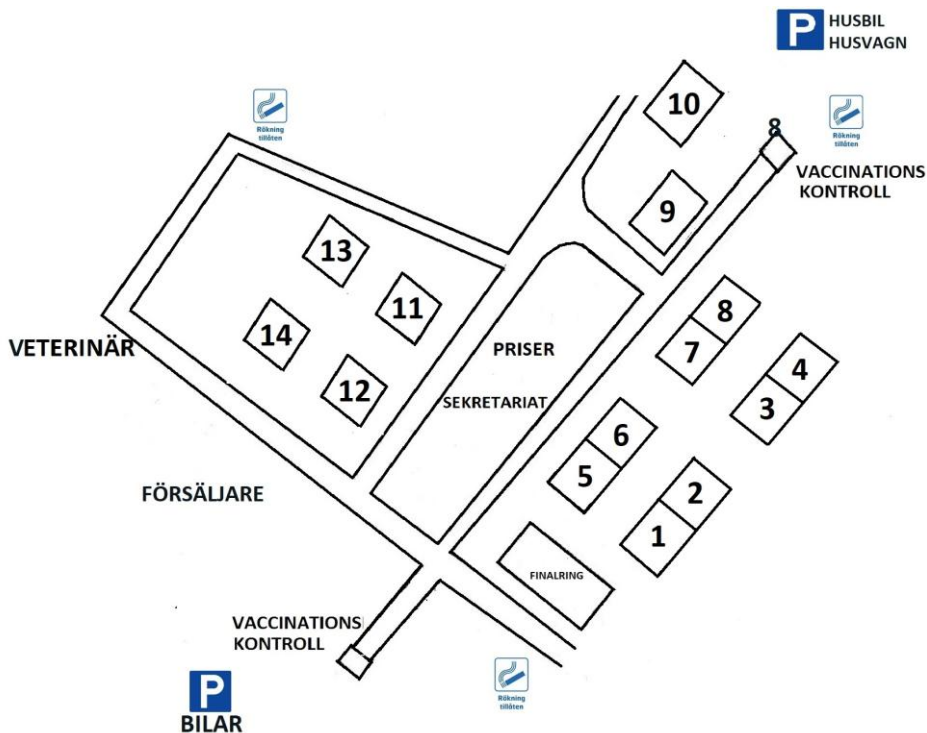

RÖKNING ENDAST PÅ ANVISADE PLATSER!!!!