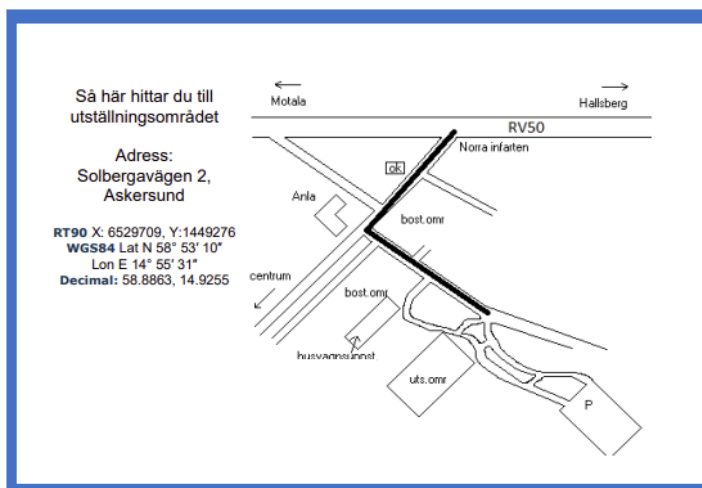

Vägbeskrivning & adress Solberga Idrottsplats, Solbergavägen 2, Askersund. Infarten till utställningsområdet är skyltad och sker från Askersunds norra infart som ligger tre km norr om centrum längs riksväg 50. Ytterligare vägbeskrivning finns på nästa sida.

ANMÄLDA HUNDAR 1011

Karta över utställningsområdet SÖNDAG

Map of the exhibition area SUNDAY

OBS! Inga tältpinnar på markerad RÖD linje på gräsmattan, där går ledningen för den automatiska gräsklipparen.

Ledarlett LEKIS tält finns i den bakre delen av utställningsområdet.