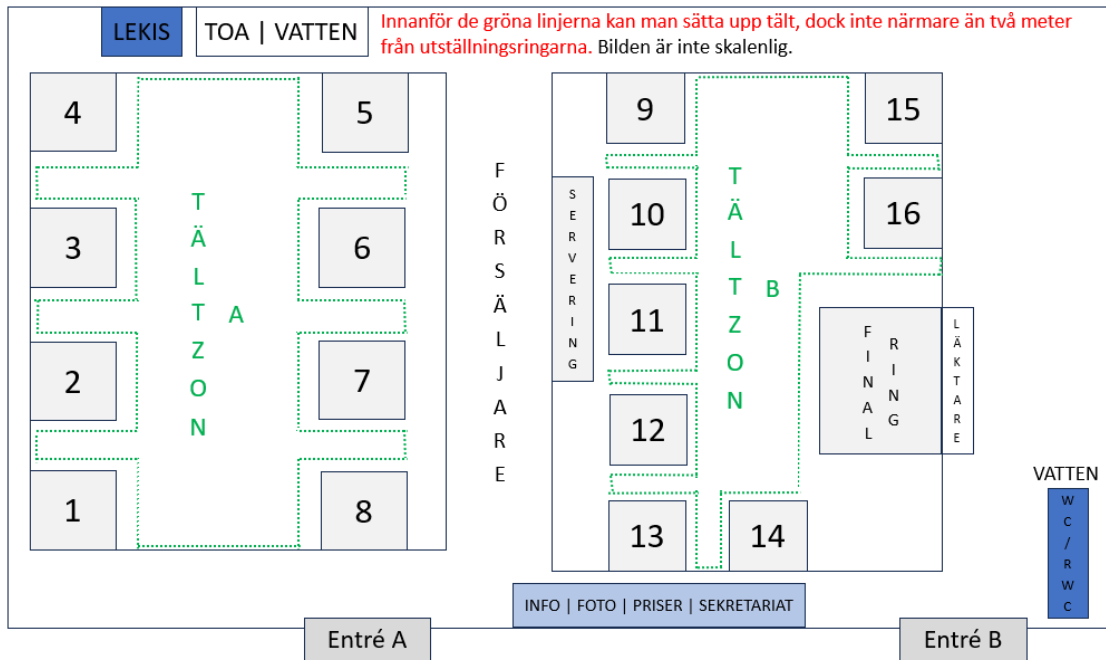

ANMÄLDA HUNDAR 1011

Karta över utställningsområdet SÖNDAG

Map of the exhibition area SUNDAY

OBS! Inga tältpinnar på markerad RÖD linje på gräsmattan, där går ledningen för den automatiska gräsklipparen.

Ledarlett LEKIS tält finns i den bakre delen av utställningsområdet.