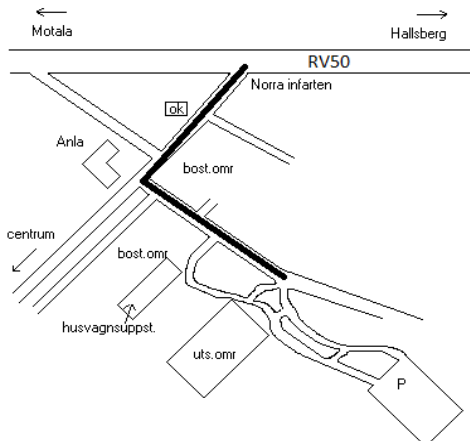

Så här hittar du till
utställningsområdet

Adress:
Solbergavägen 2,
Askersund

RT90

X: 6529709, Y:1449276

WGS84

Lat N 58° 53' 10"

Lon E 14° 55' 31"

Decimal:

58.8863, 14.9255