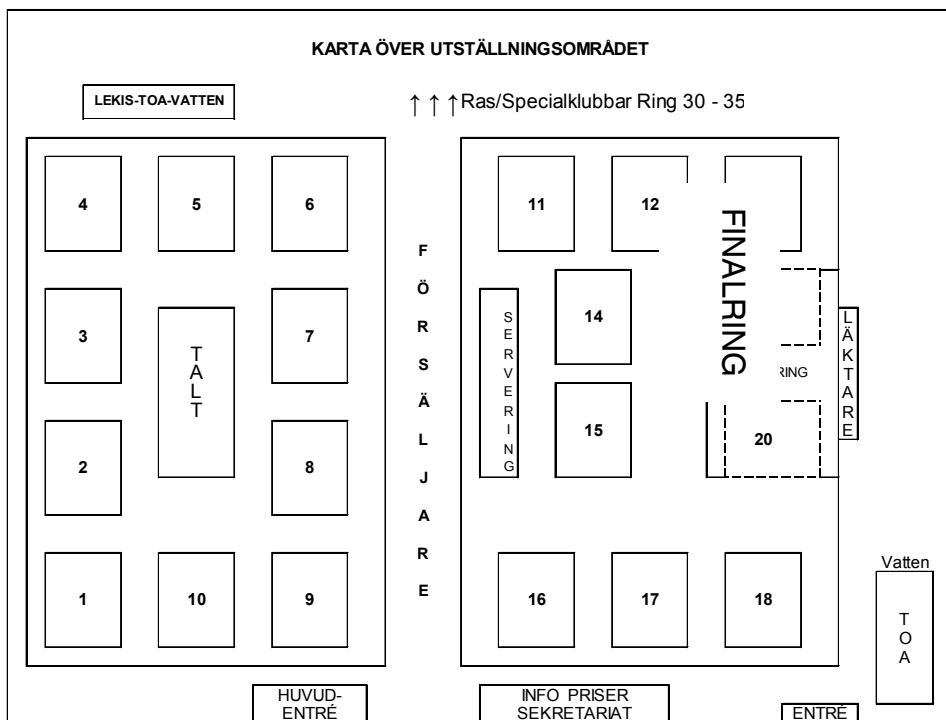

KARTA ÖVER UTSTÄLLINGSOMRÅDET

LEKIS-TOA-VATTEN

↑ ↑ ↑ Ras/Specialklubbar Ring 30 - 35

TOTALT ANMÄLDA HUNDAR

1220