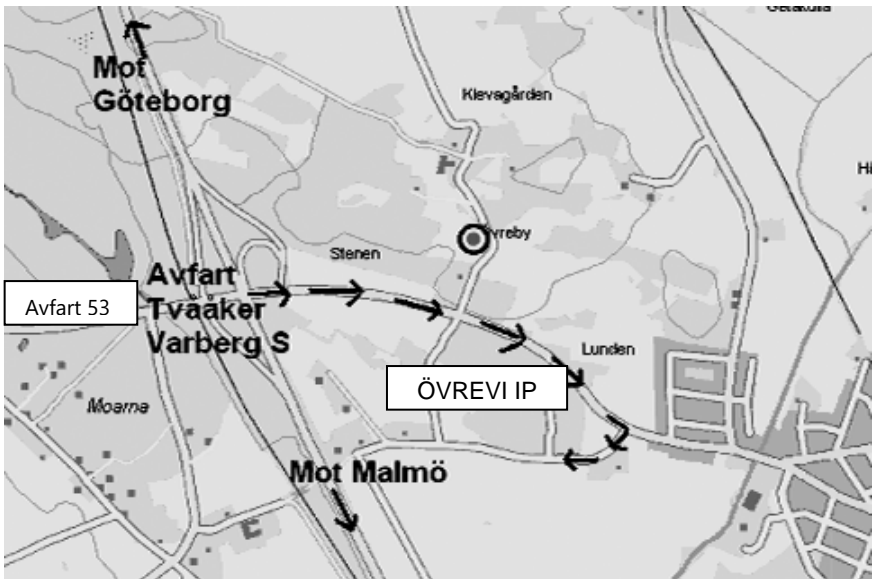

Vägbeskrivning: Från E6 ta av avfart 53 mot Tvååker/Varberg S. Kör mot Tvååker. Efter några hundratalet meter ligger utställningsplatsen på höger sida. Fastarpsvägen. Koordinater: **RT90: X:** 6329450, **Y:** 1292146
Decimal 57.0444, 12.3801 **WGS84:** Lat N 57° 2' 40" Lon E 12° 22' 48"