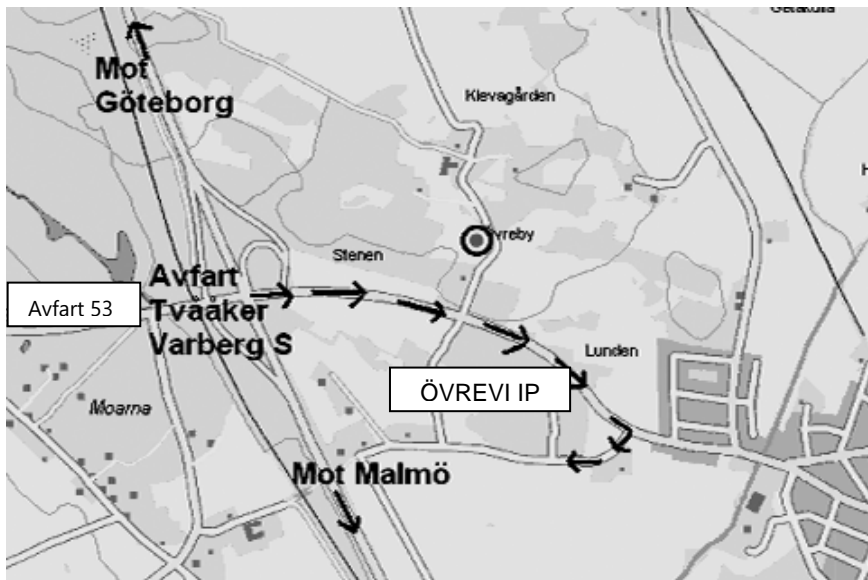

Vägbeskrivning: Från E6 ta av avfart 53 mot Tvååker/Varberg S. Kör mot Tvååker. Efter några hundra meter ligger utställningsplatsen på höger sida. Fastarpsvägen. Koordinater: **RT90: X:** 6329450, **Y:** 1292146  
**Decimal** 57.0444, 12.3801 **WGS84:** Lat N 57° 2' 40" Lon E 12° 22' 48"