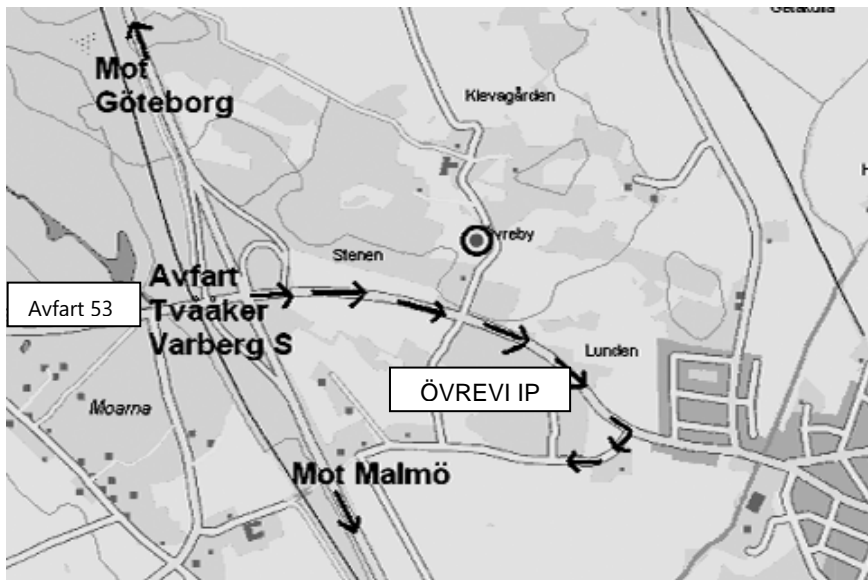

Vägbeskrivning: Från E6 ta av avfart 53 mot Tvååker/Varberg S. Kör mot Tvååker. Efter några hundratalet meter ligger utställningsplatsen på höger sida. Fastarpsvägen. Koordinater: **RT90: X:** 6329450, **Y:** 1292146  
**Decimal** 57.0444, 12.3801 **WGS84:** Lat N 57° 2' 40" Lon E 12° 22' 48"