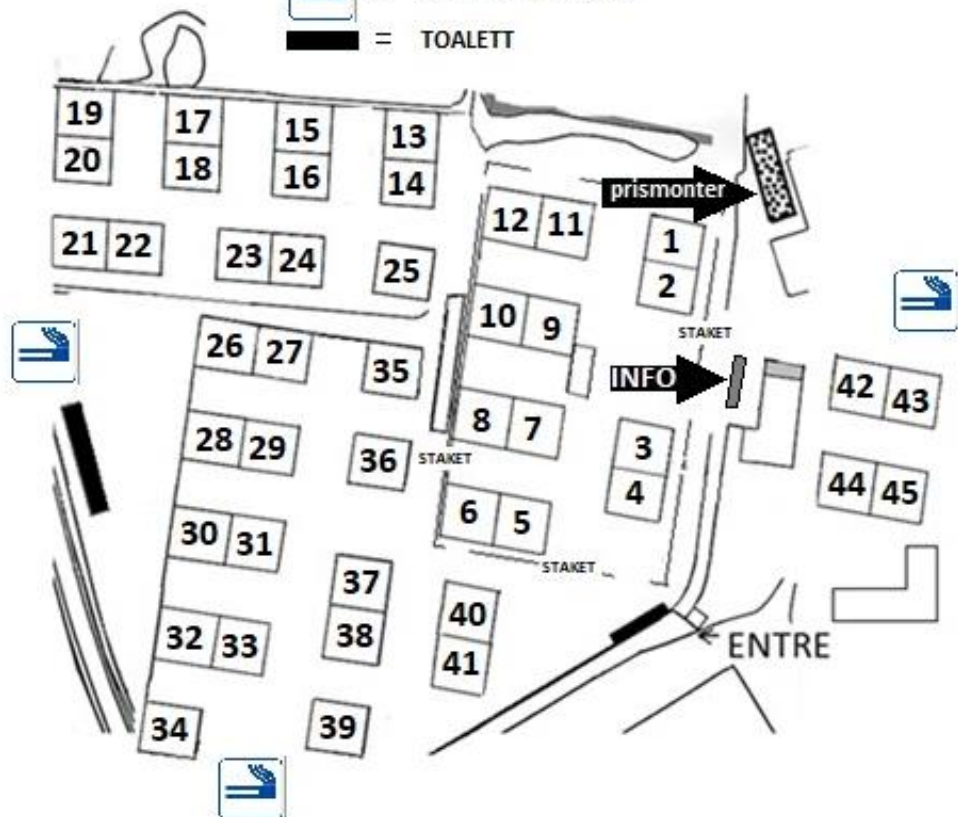

TOTALT ANMÄLDA HUNDAR 3131

RINGPLACERING LÖRDAG

= RÖKNING TILLÅTEN

= TOALETT

TÄLT ENDAST PÅ MARKERADE PLATSER

Hallands
Kennelklubb
önskar alla
**LYCKA
TILL**

Tänk på att sätta
nummerlappen väl
synligt för
ringsekreteraren,
gärna på bröst eller
arm