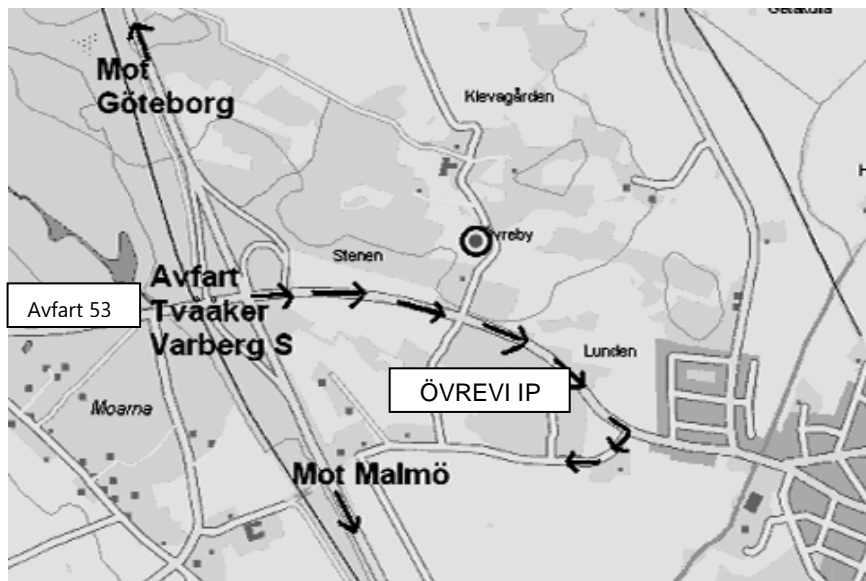

Vägbeskrivning: Från E6 ta av avfart 53 mot Tvååker/Varberg S. Kör mot Tvååker. Efter några hundra meter ligger utställningsplatsen på höger sida. Fastarpsvägen. Koordinater: **RT90: X:** 6329450, **Y:** 1292146
Decimal 57.0444, 12.3801 **WGS84:** Lat N 57° 2' 40" Lon E 12° 22' 48"