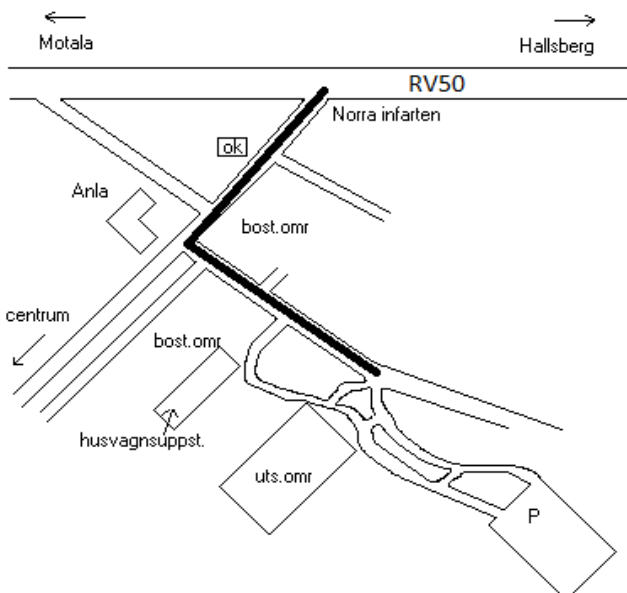

Så här hittar du till utställningsområdet

Adress:
Solbergavägen 2,
Askersund

RT90 X: 6529709, Y: 1449276

WGS84 Lat N 58° 53' 10"

Lon E 14° 55' 31"

Decimal: 58.8863, 14.9255