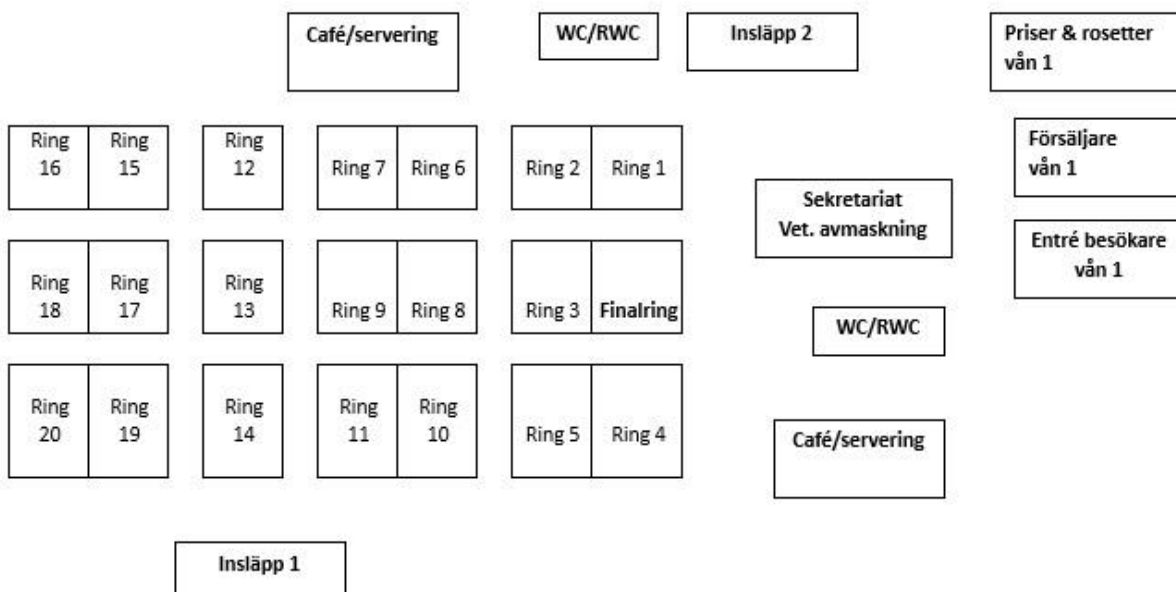

RINGKARTA SÖNDAG 8 OKTOBER 2023