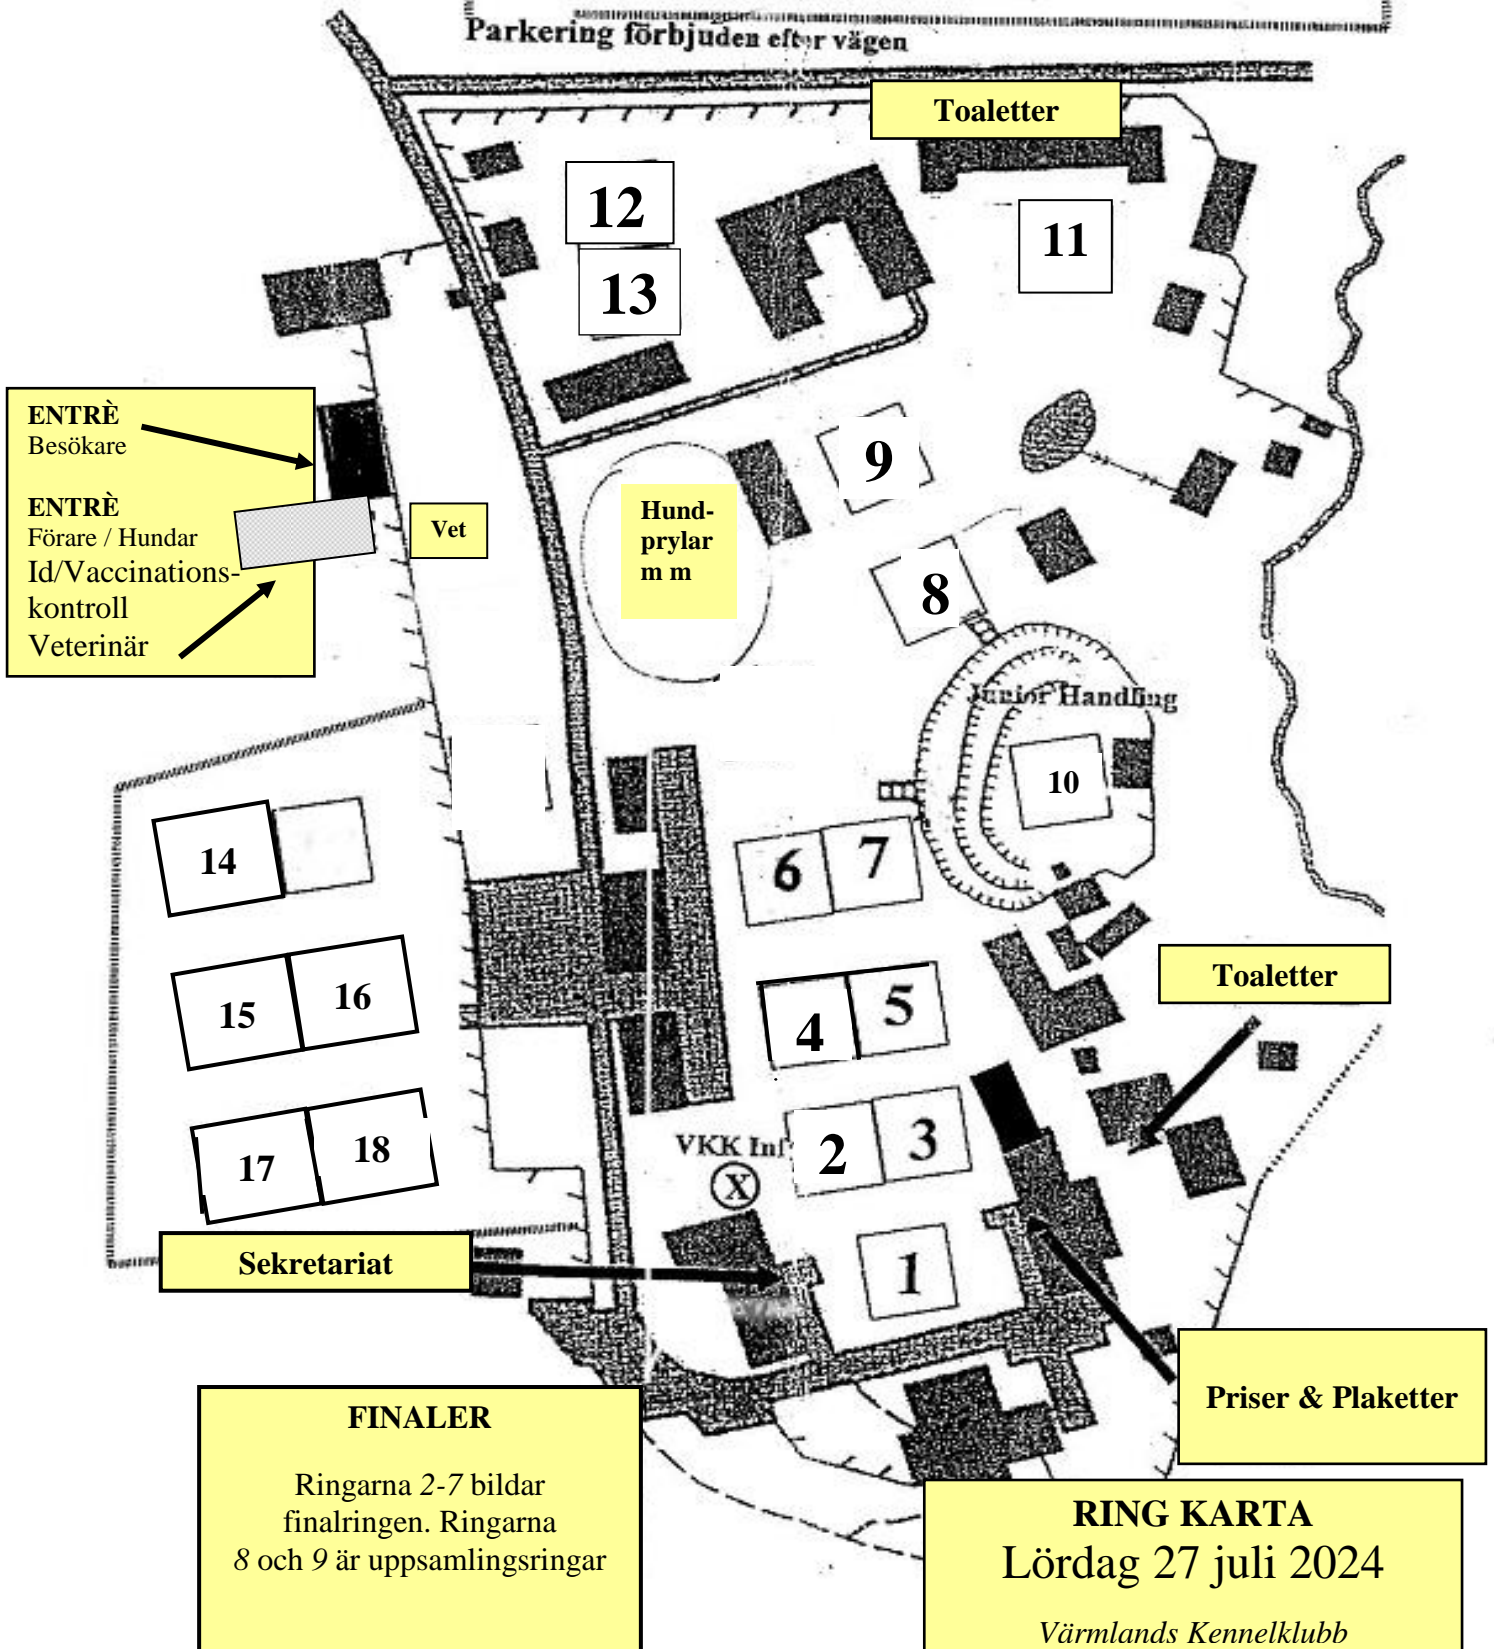

OBS!
Endast en entré till hela ut-
ställningsområdet

RASSPECIALER

Ring 19 Vit Herdehund
Ring 20, 21, 22 Terrier Klubben

OBS !
Inga tält närmare
ringarna än 5 meter

Parkering förbjuden efter vägen

ENTRÉ
Besökare

ENTRÉ
Förare / Hundar
Id/Vaccinations
kontroll
Veterinär

Vet

Hund-
prylar
m m

VKK Inf

X

Junior Handling

Toaletter

Sekretariat

FINALER

Ringarna 2-7 bildar
finalringen. Ringarna
8 och 9 är uppsamlingsringar

Priser & Plaketter

RING KARTA
Lördag 27 juli 2024

Värmlands Kennelklubb