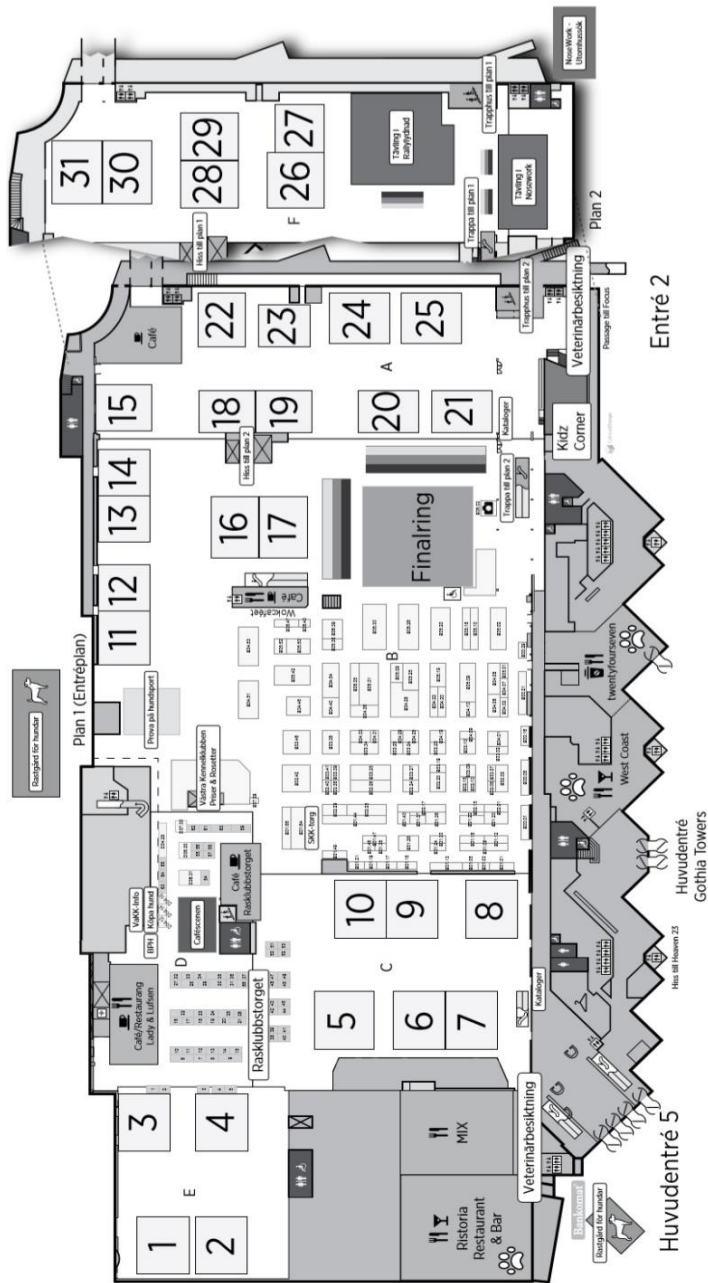

# HITTA RÄTT PÅ SVENSKA MÄSSAN

Inpassering med hund sker i entré 2 (mitt emot Lisebergs huvudentré) och entré 5 (huvudentrén)