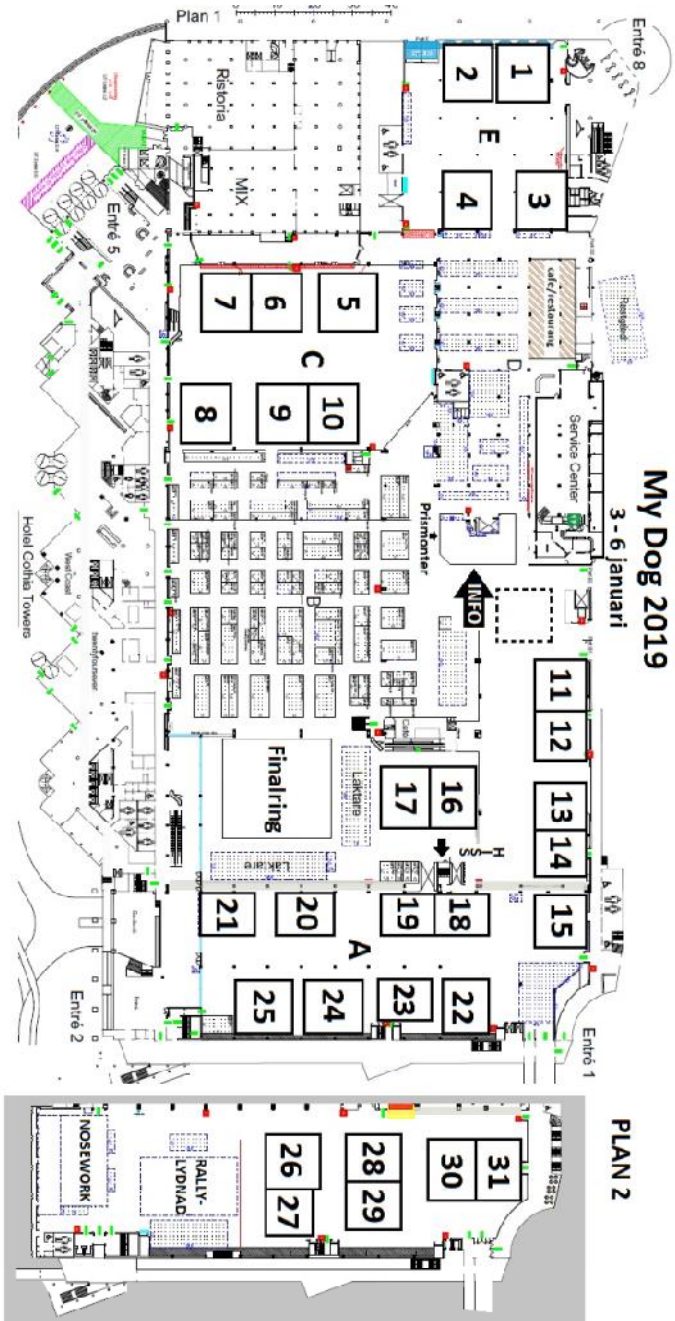

HITTA RÄTT PÅ SVENSKA MÄSSAN

Inpassering med hund sker i entré 2 (mitt emot Lisebergs huvudentré) och entré 5 (huvudentrén),