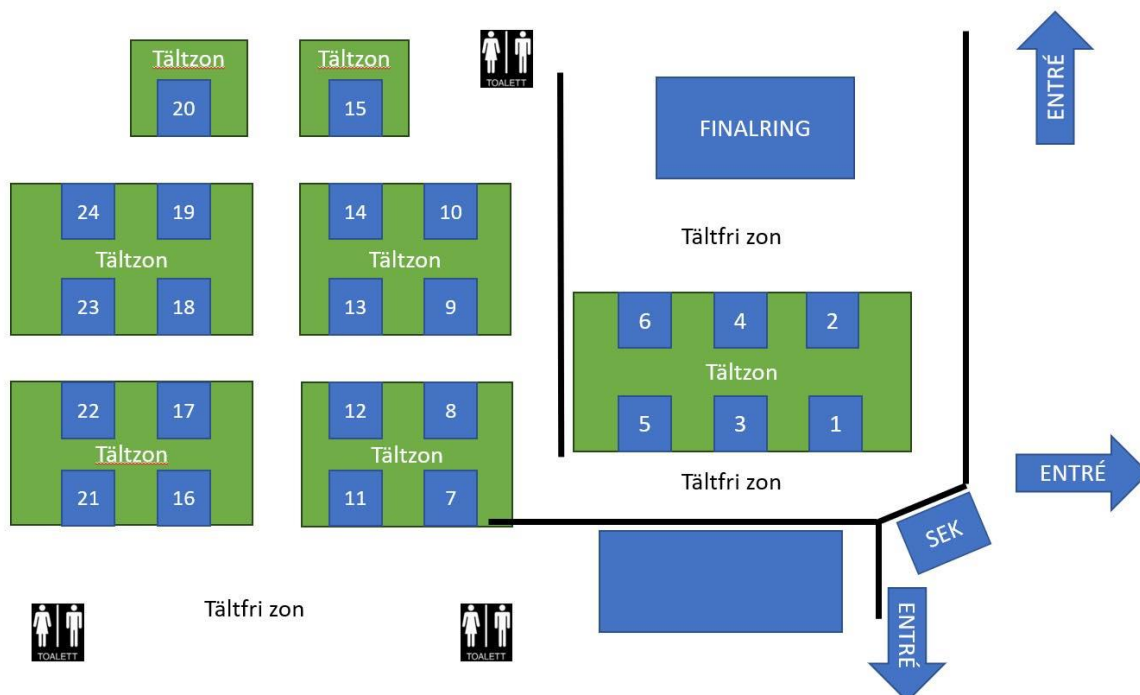

Uppsala läns kennelklubb

Hälsar Dig och din hund välkommen till Internationella utställningen på Idrottsgården i Gimo söndagen den 19 maj 2024

Start av bedömning: se respektive ring.

Veterinärbesiktningen är öppen kl. 07:30 - 13:00.

Domaren dömer c:a 20-25 hundar per timme. Detta kan användas som en riktlinje när du beräknar din egen hunds bedömningstid med hjälp av hundantalet i din ring.

Valpar bedöms alltid först i respektive ras.

OBS!!! Var ute i god tid - tänk på eventuella köer vid veterinärbesiktning och parkering.

VALPAR UNDER 4 MÅNADER FÅR EJ VISTAS PÅ UTSTÄLLINGSPLATSEN

Allmänna upplysningar samt telefon under utställningsdagarna 070-946 32 58 (Ingunn) 0723-88 88 09 (Tina)

Frågor om anmälningar kontakta DOGFIX vardagar 8-20 på tel 076-839 88 98.

Katalog och kritiker hittar ni kl 07.00 på <https://dogshow.smoothcomp.com/sv/federation/1/events/upcoming>

VÄGBESKRIVNING: Idrottsvägen 2, 747 40 Gimo, **Koordinater WGS 84 (lat, lon):** N 60° 10.429', E 18° 10.012' **WGS 84 decimal (lat, lon):** 60.17381, 18.16686 **RT90:**6675150, 1631075 **SWEREF99:**6674982, 675668.

Från E4 norrifrån ta väg 292 mot Österbybruk och sedan vidare mot Gimo. E4 söderifrån ta av väg 288 mot Östhammar.

Inträde icke medlem 50 kr, medlem 40 kr. Medtag medlemskort. Betalning helst med swish eller kort. Du som anmält hund visar upp nummerlappen så parkerar du gratis.