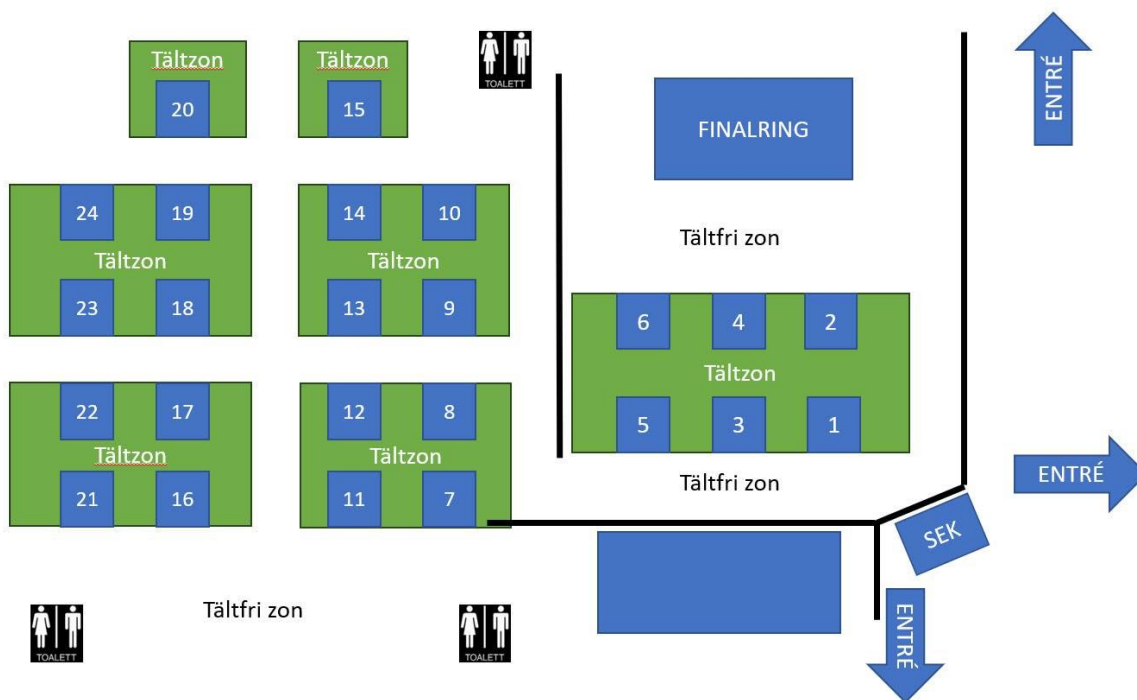

Uppsala läns kennelklubb

Hälsar Dig och din hund välkommen till Internationella utställningen på Idrottsgården i Gimo lördagen den 18 maj 2024

Start av bedömning: se respektive ring.

Veterinärbesiktningen är öppen kl. 07:30 - 13:00.

Domaren dömer c:a 20-25 hundar per timme. Detta kan användas som en riktlinje när du beräknar din egen hunds bedömningstid med hjälp av hundantalet i din ring.

Valpar bedöms alltid först i respektive ras.

OBS!!! Var ute i god tid - tänk på eventuella köer vid veterinärbesiktning och parkering.

VALPAR UNDER 4 MÅNADER FÅR EJ VISTAS PÅ UTSTÄLLNINGSPLATSEN

Allmänna upplysningar samt telefon under utställningsdagarna 070-946 32 58 (Ingunn) 0723-88 88 09 (Tina)

Frågor om anmälningar kontakta DOGFIX vardagar 8-20 på tel 076-839 88 98.

Katalog och kritiker hittar ni kl 07.00 på <https://dogshow.smoothcomp.com/sv/federation/1/events/upcoming>

VÅGBESKRIVNING: Idrottsvägen 2, 747 40 Gimo, **Koordinater WGS 84 (lat, lon):** N 60° 10.429', E 18° 10.012' **WGS 84 decimal (lat, lon):** 60.17381, 18.16686 **RT90:**6675150, 1631075 **SWEREF99:**6674982, 675668.

Från E4 norrifrån ta väg 292 mot Österbybruk och sedan vidare mot Gimo. E4 söderifrån ta av väg 288 mot Östhammar.

Inträde icke medlem 50 kr, medlem 40 kr. Medtag medlemskort. Betalning helst med swish eller kort. Du som anmält hund visar upp nummerlappen så parkerar du gratis.