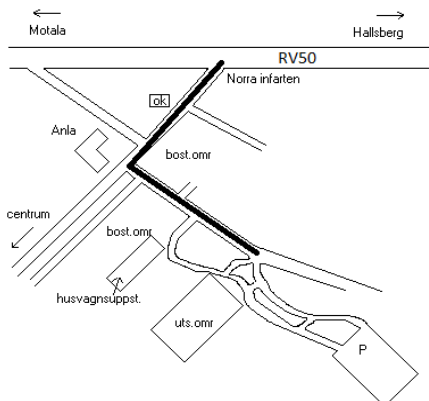

Så här hittar du till
utställningsområdet

Adress:
Solbergavägen 2,
Askersund

RT90 X: 6529709, Y:1449276

WGS84 Lat N 58° 53' 10"

Lon E 14° 55' 31"

Decimal: 58.8863, 14.9255