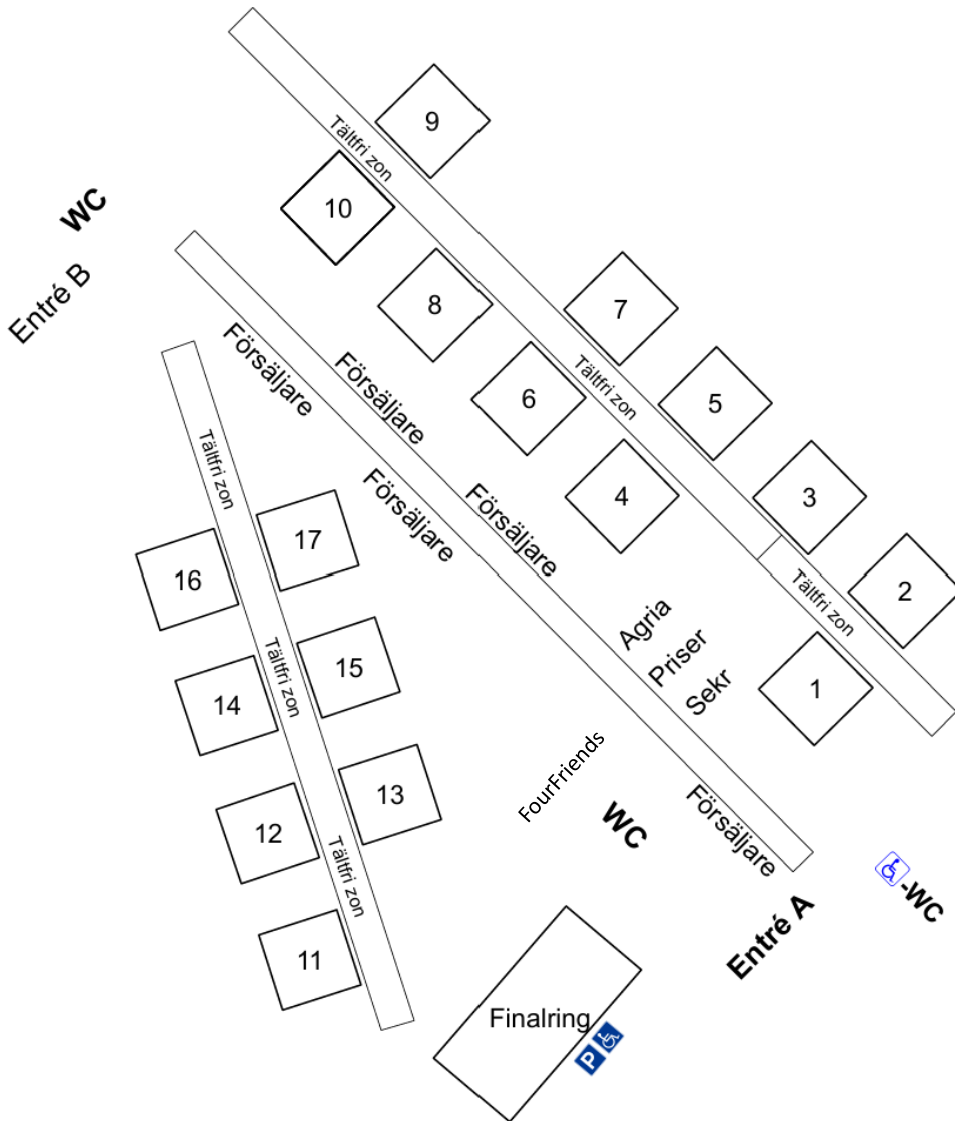

RINGSKISS

Lördag & söndag