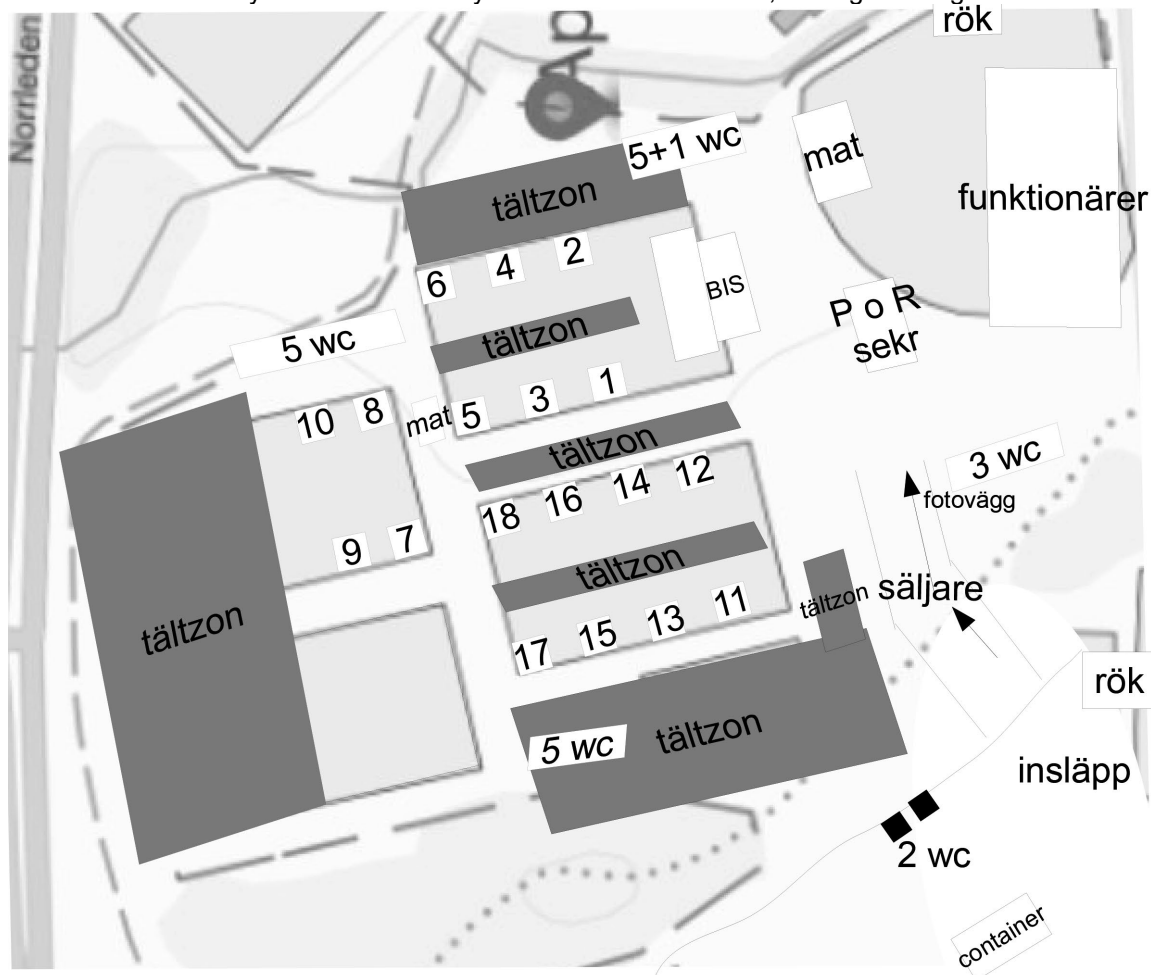

RINGFÖRDELNING

Wästmanlands Kennelklubb Internationell utställning i VÄSTERÅS Söndag 2024-07-14

Start av bedömning: se respektive ring.

Vaccinationskontrollen är öppen kl. - .

Domaren dömer normalt ca 15-20 hundar per timme. Ibland kan det gå fortare, t ex om flera hundar inte deltar, så om du som utställare vill beräkna din egen hunds bedömningstid med hjälp av hundantalet i din ring så bör du räkna med 25 hundar i timmen. Om du har en ras med många anmälda/stora klasser kan du behöva var på plats ännu tidigare då din hund ska gå in i början av klassen tillsammans med övriga hundar i samma klass.

Valpar bedöms alltid först i respektive ras.

OBS!!! Var ute i god tid - tänk på eventuella köer vid veterinärbesiktning och parkering.

* Framför rasen betyder att det är en domarändring.

+ Vid en domare betyder att raser har flyttats från denna domare, se angiven ring.