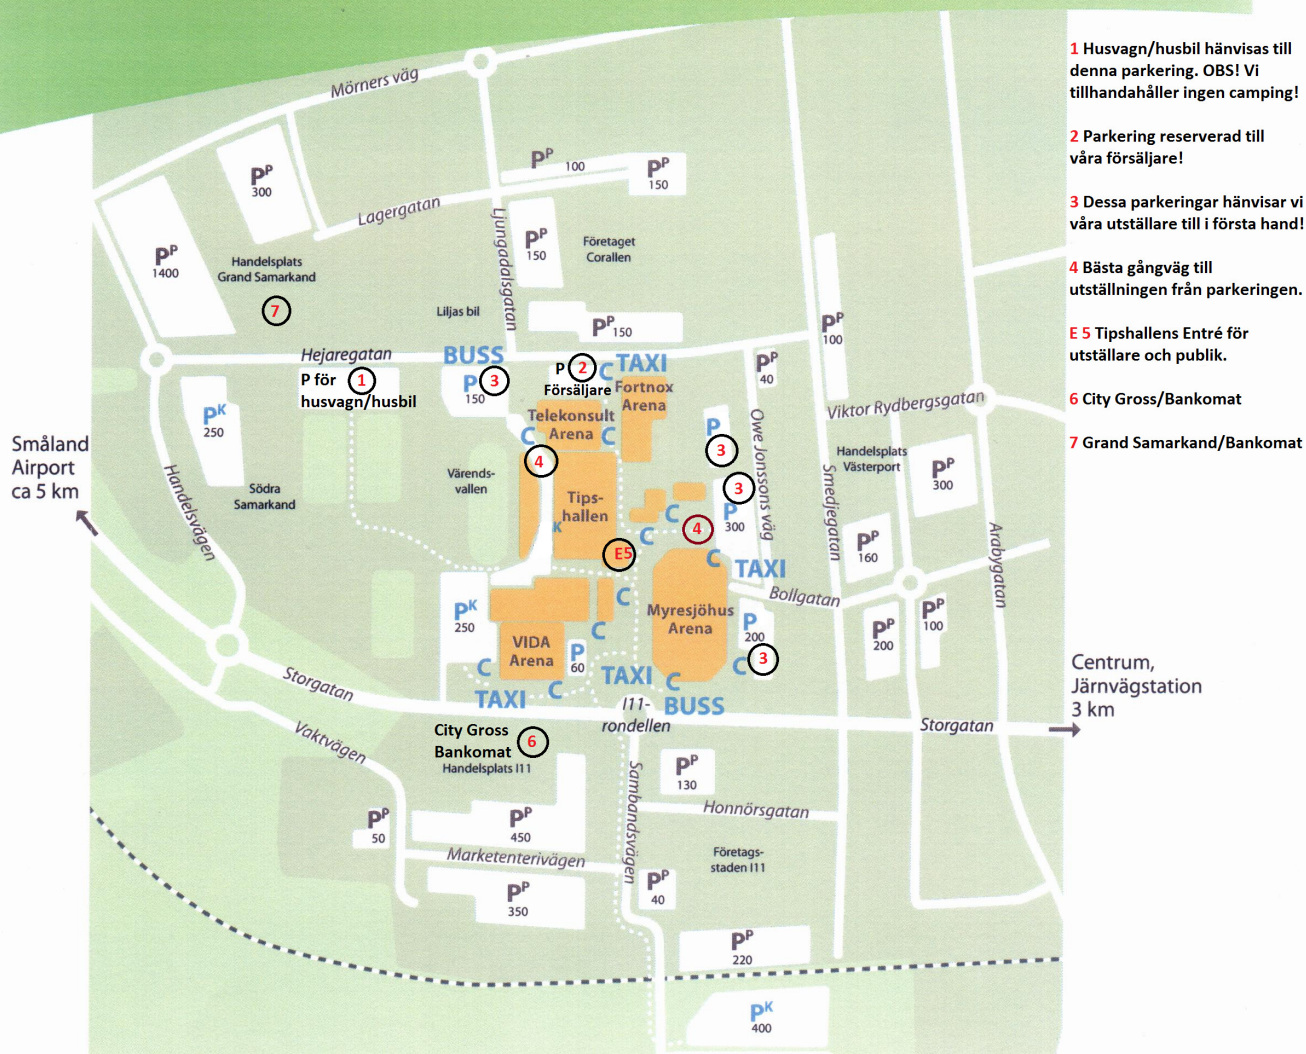

# Parkeringsmöjligheter kring Arenastaden

- 1 Husvagn/husbil hänvisas till denna parkering. OBS! Vi tillhandahåller ingen camping!
- 2 Parkering reserverad till våra försäljare!
- 3 Dessa parkeringar hänvisar vi våra utställare till i första hand!
- 4 Bästa gångväg till utställningen från parkeringen.
- 5 Tipshallens Entré för utställare och publik.
- 6 City Gross/Bankomat
- 7 Grand Samarkand/Bankomat

Småland Airport ca 5 km

Centrum, Järnvägstation 3 km

C = Cykelparkering  
 PK = Parkering, kommunal    BUSS = Busshållplats  
 PP = Parkering, privat        TAXI = Angöring

För bilister erbjuder kommunen ca 2 000 parkeringsplatser inom eller i närheten av Arenastaden. Därtill finns drygt 4 000 parkeringsplatser i form av kundparkering i anslutning till Arenastaden.